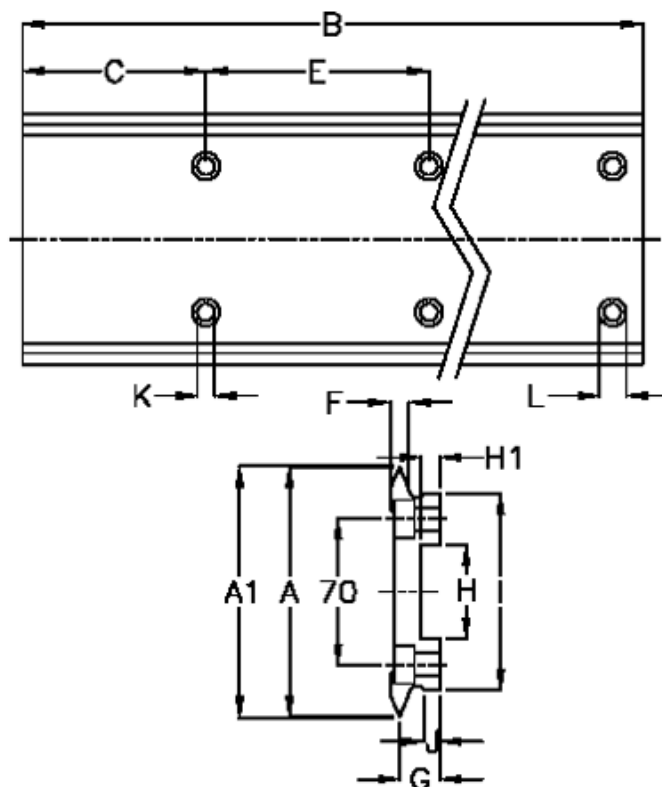

Varenummer: 05712111256
 Beskrivelse: Hepco GV3 profilskinne NL 120 L1256 P3
 med forsænkede huller

Mål

A	= 120	H	= 45
A1	= 121.38	H1	= 9.5
B	= 1256	I	= 94.4
C	= 88.0	J	= 4.80
E	= 180	K	= 11.0
F	= 9.43	L	= 18 x 10
For leje = J54		Præcisionstype = P3	
G	= 19.7	vægt kg/1000	= 15.00